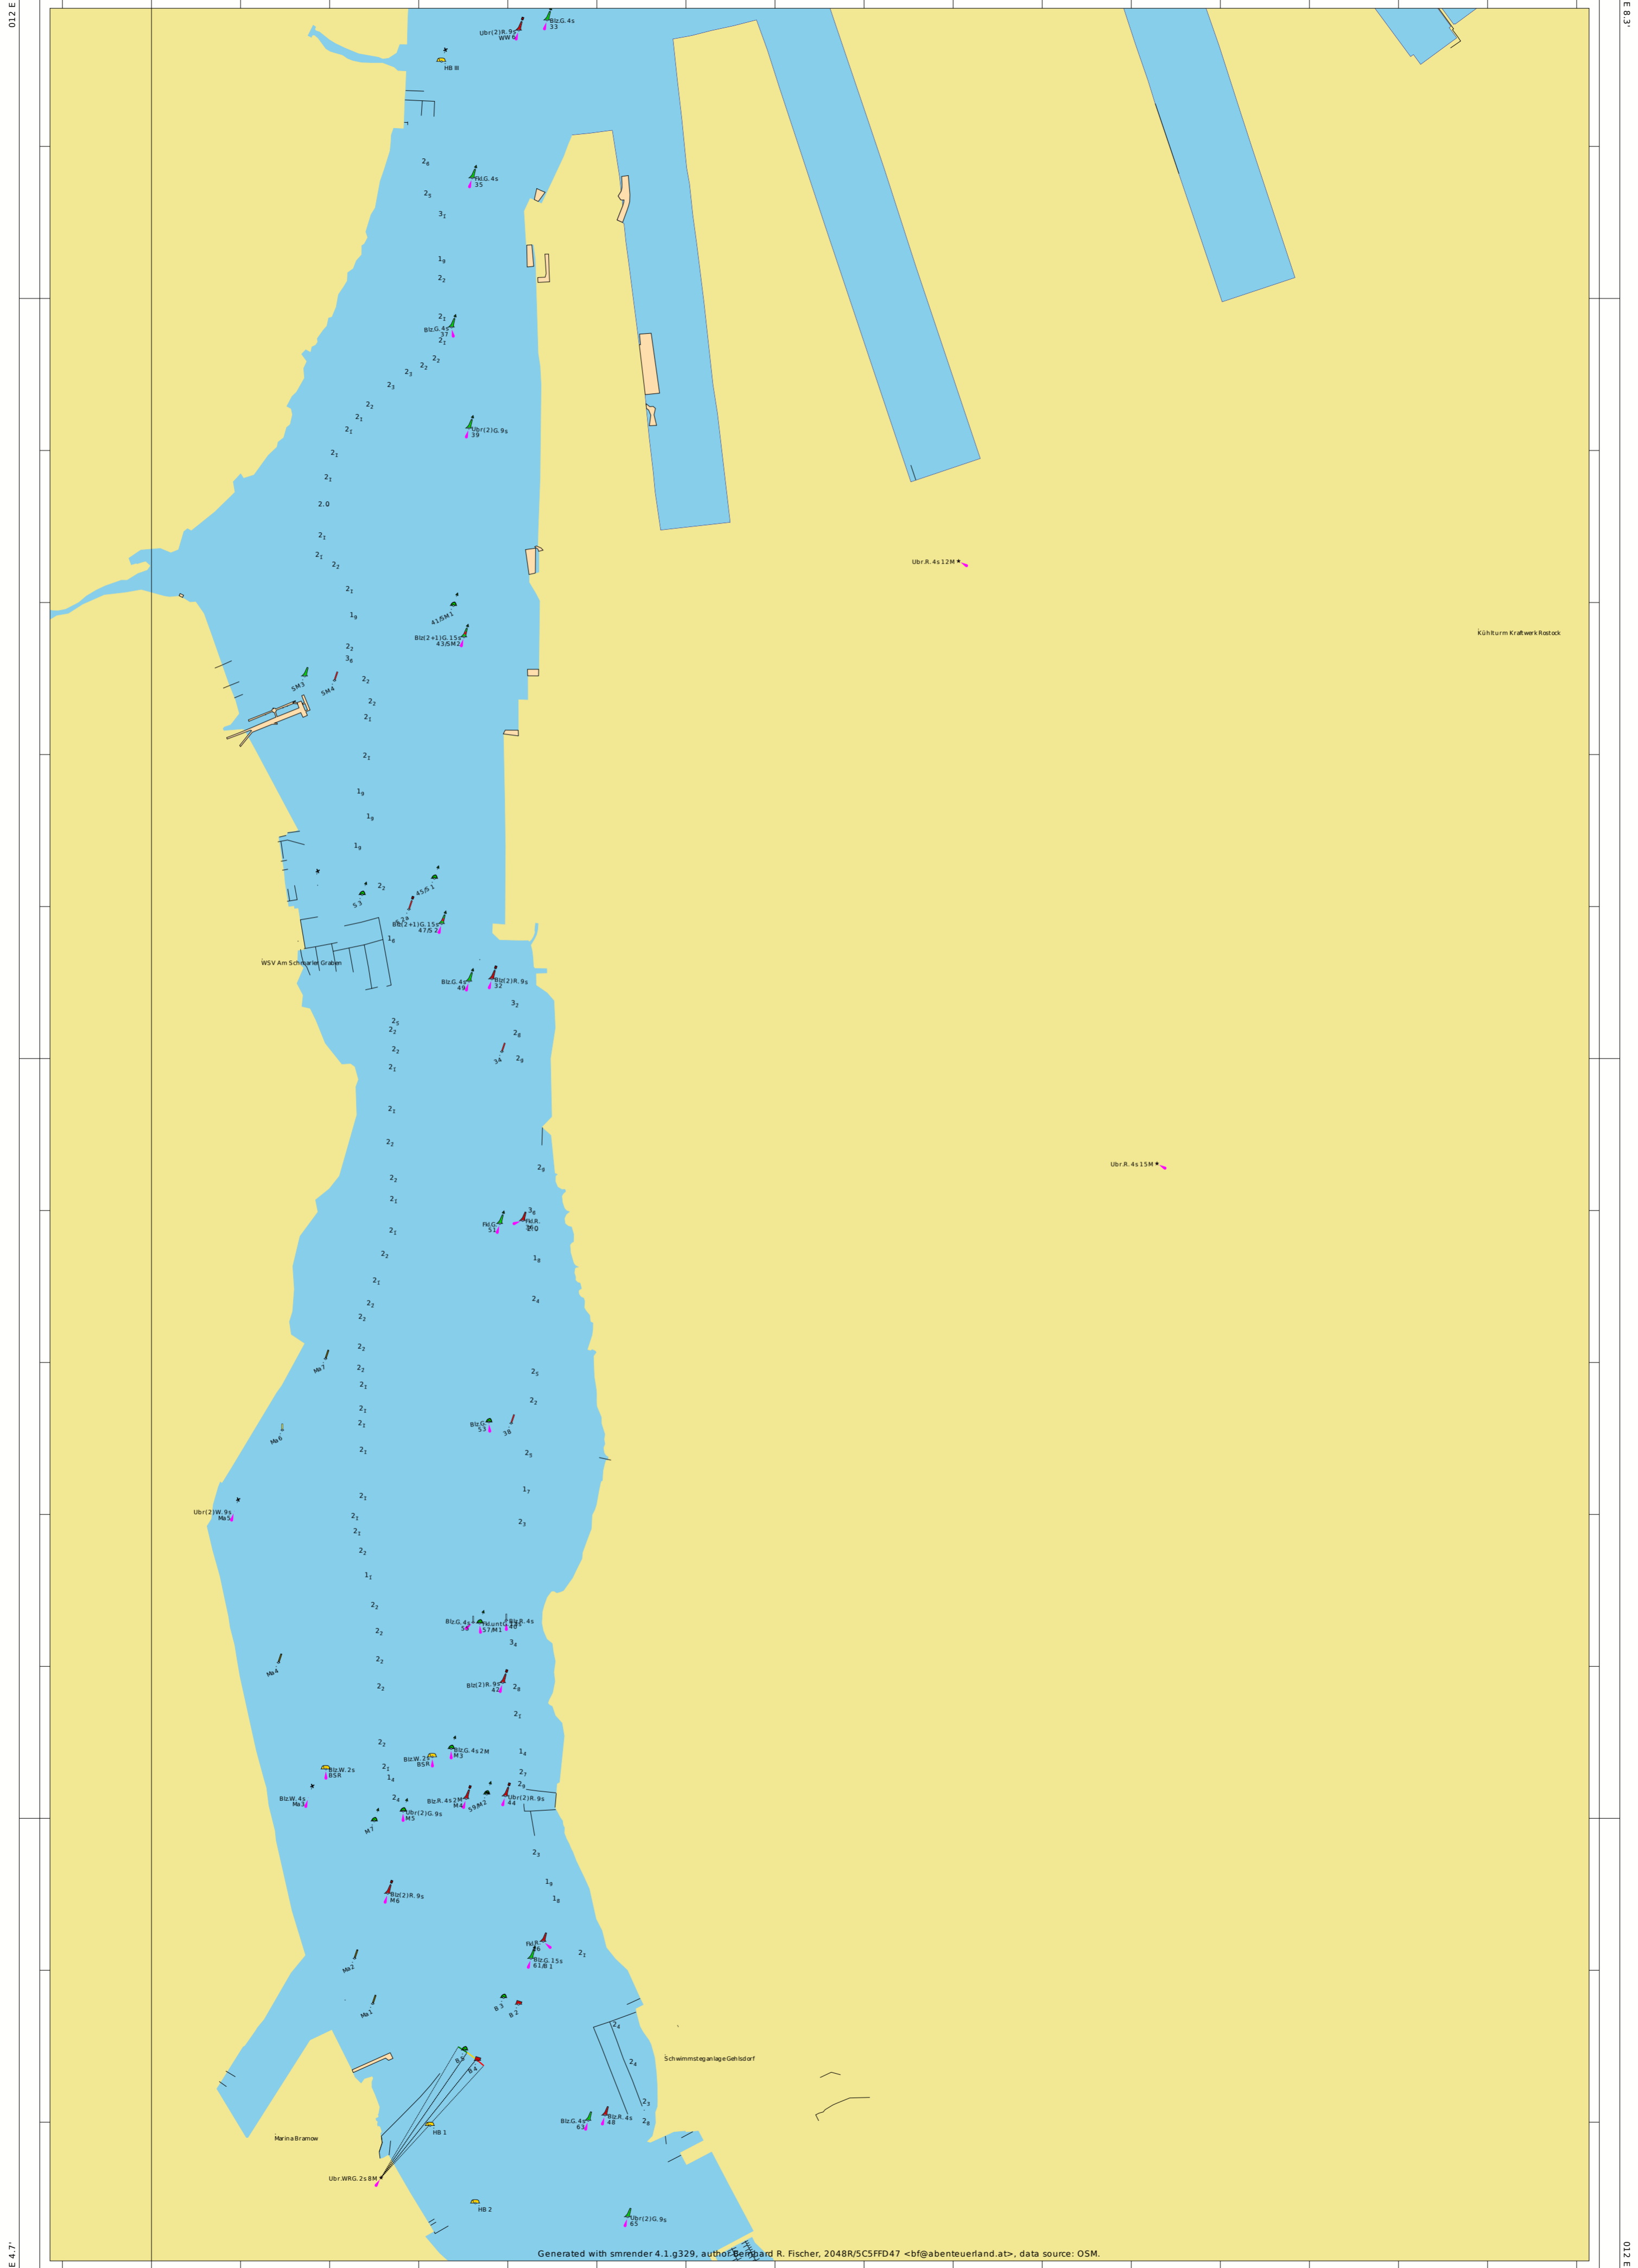

54 N 9.4'

012° 5.0'

54 N 9.4'

012 E 8.3'

Kühlturm Kraftwerk Rostock

WSV Am Schwarzen Graben

Schwimmsteganlage Gehlsdorf

Marina Bramow

54 N 9.4'

012° 5.0'

54 N 9.4'

012 E 8.3'