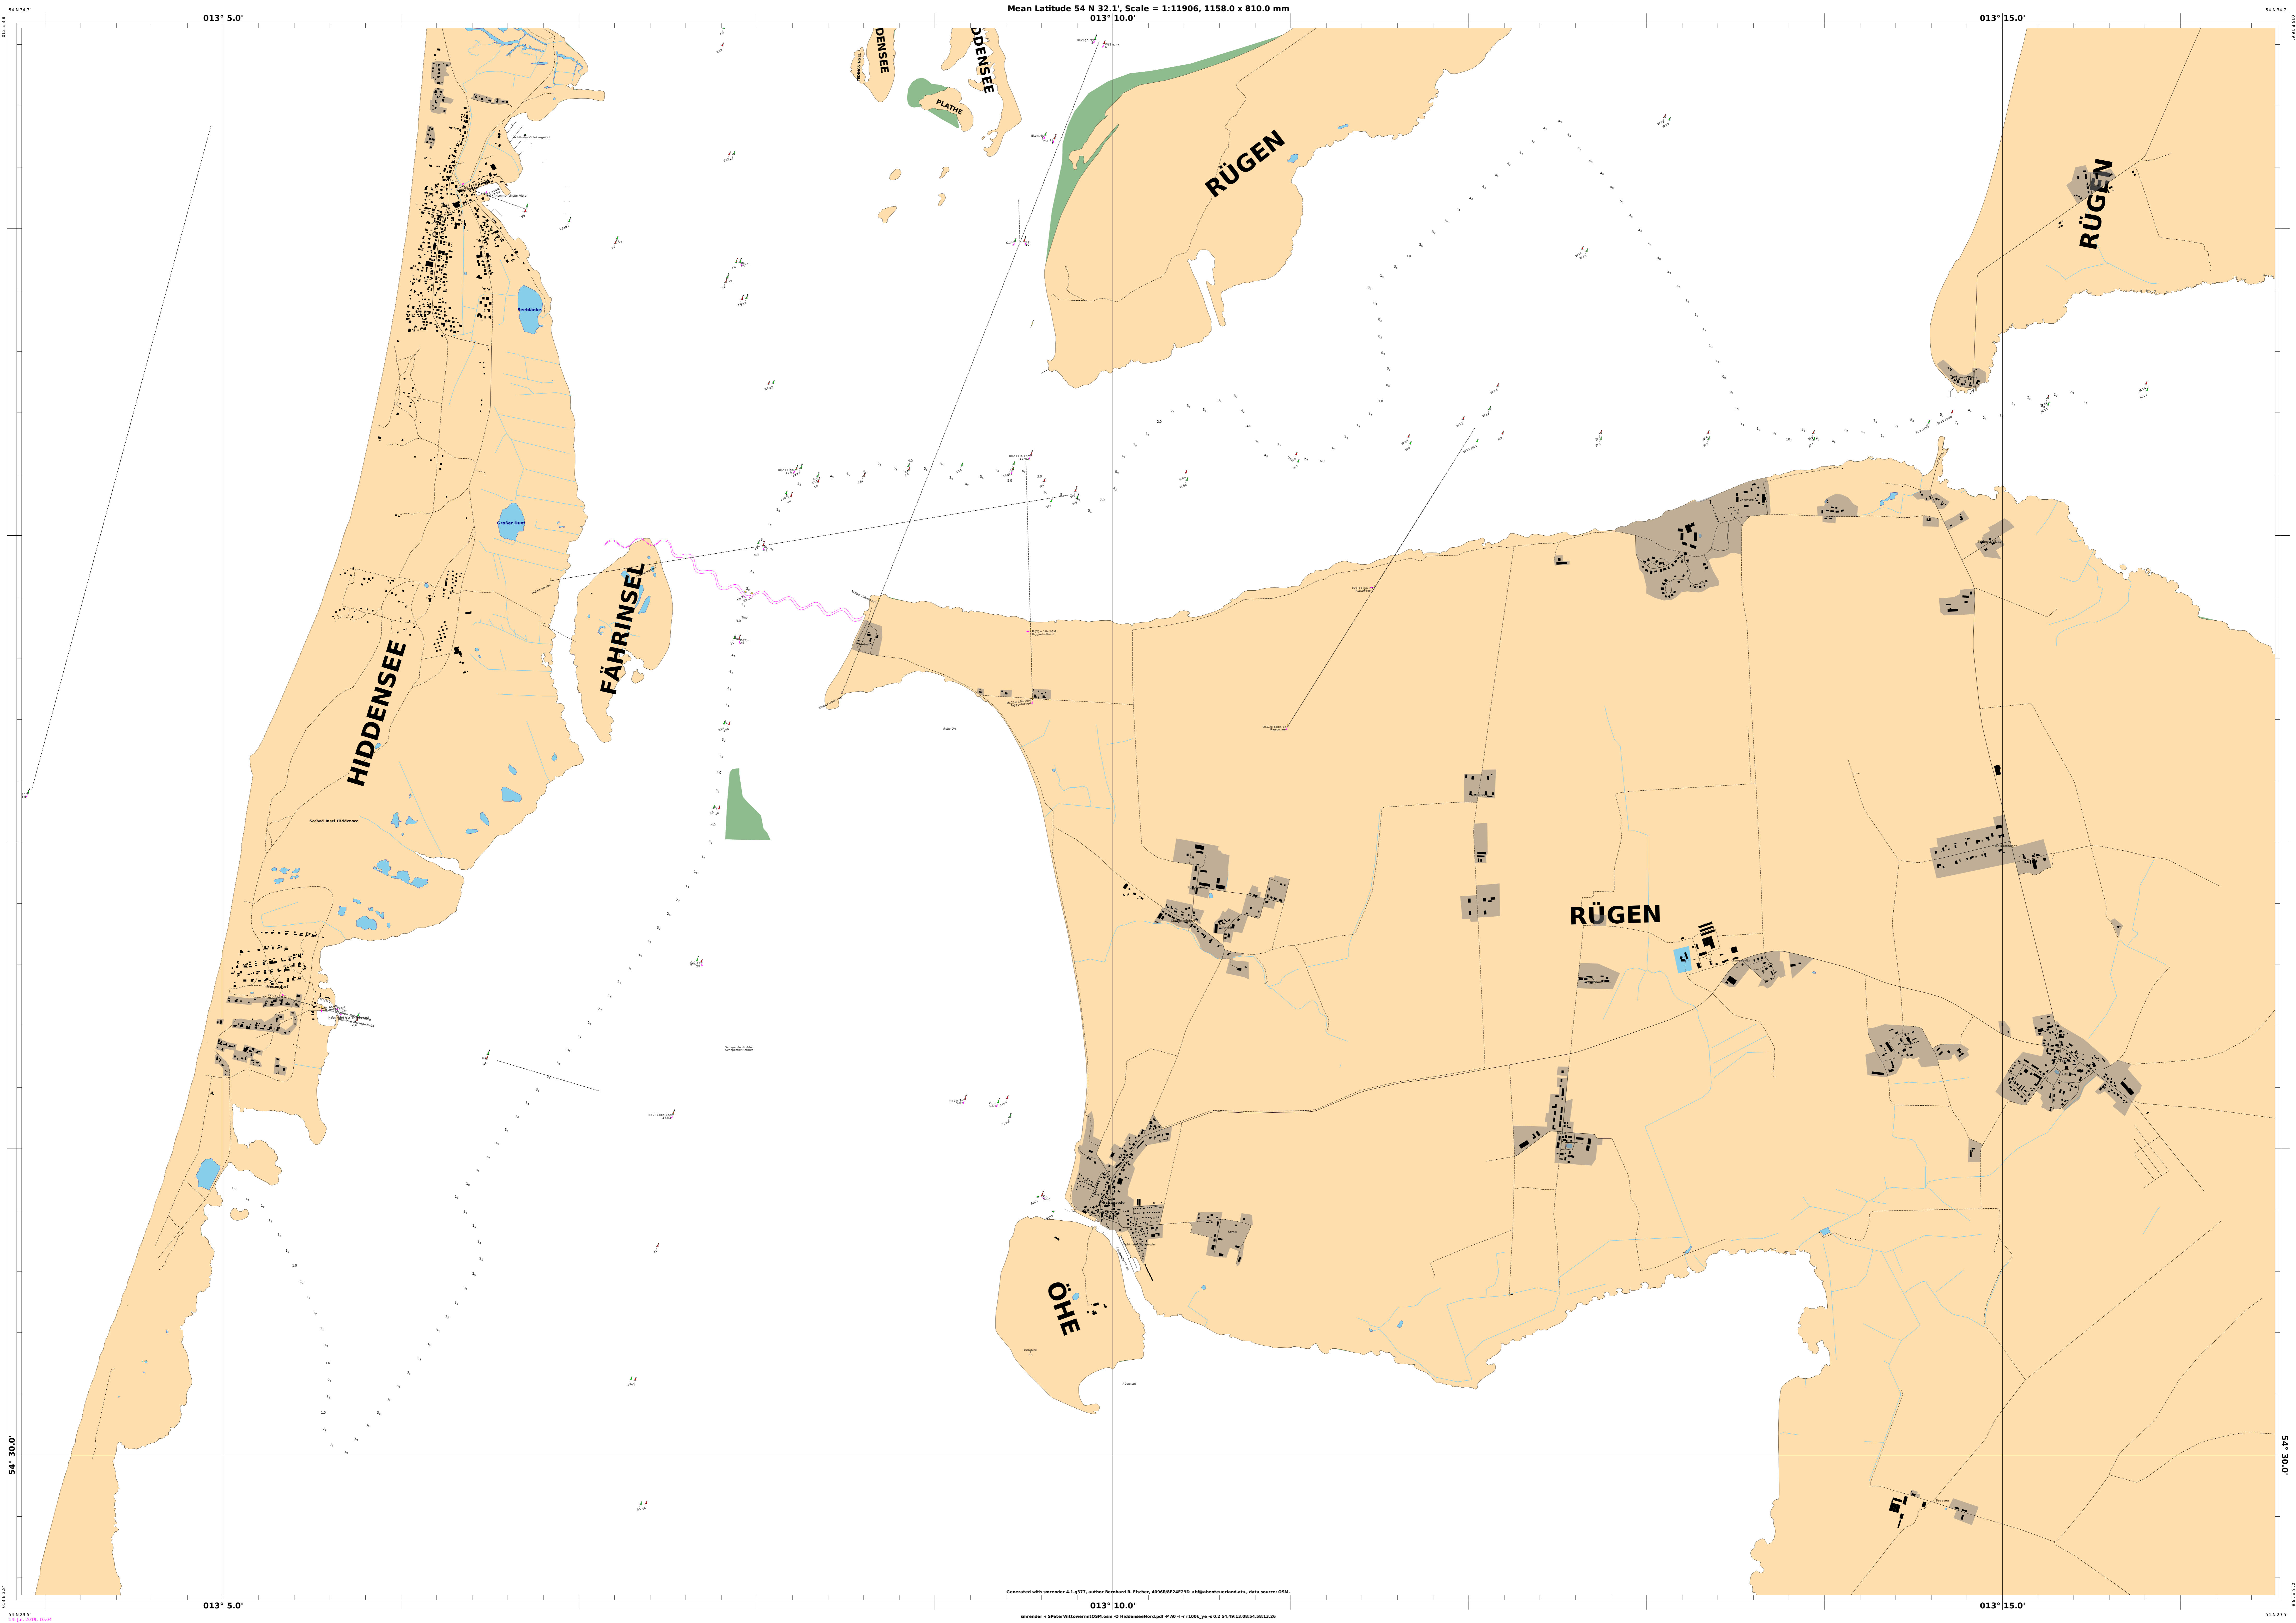

013° 5.0'

Mean Latitude 54 N 32.1', Scale = 1:11906, 1158.0 x 810.0 mm
013° 10.0'

013° 15.0'

HIDDENSEE

FÄHRINSEL

OHE

RÜGEN

RÜGEN

RÜGEN